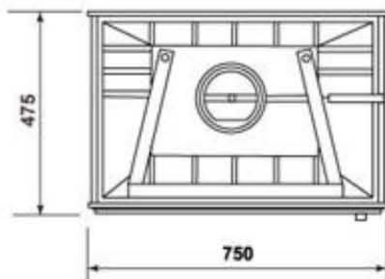

THERMIDOR INSERT 880 DF

ΙΣΧΥΣ	12 KW
ΔΙΑΣΤΑΣΕΙΣ	M.75 x B.47.5 x Υ.145
ΒΑΡΟΣ	160 kg

VUE DE FACE

VUE DE DESSUS