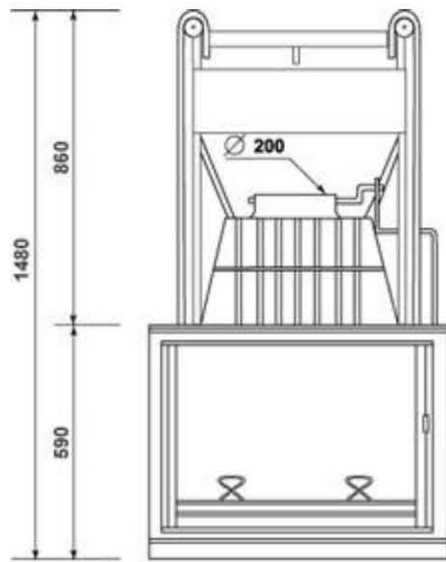

THERMIDOR INSERT 880 DF

ΙΣΧΥΣ	12 KW
ΔΙΑΣΤΑΣΕΙΣ	M.75 x B.47.5 x Υ.145
ΒΑΡΟΣ	160 kg

VUE DE FACE

VUE DE DESSUS