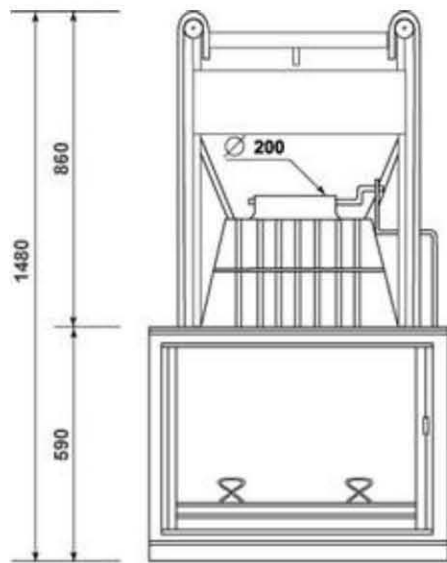

# THERMIDOR 880

ΙΣΧΥΣ	18 KW
ΔΙΑΣΤΑΣΕΙΣ	M.75 x B.47.5 x Υ.145
ΒΑΡΟΣ	180 kg

**VUE DE FACE**

**VUE DE DESSUS**