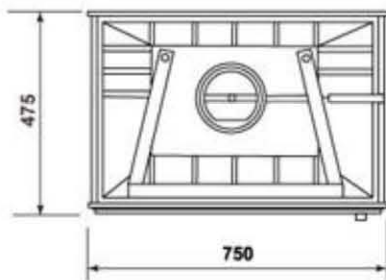

# THERMIDOR 880

ΙΣΧΥΣ	18 KW
ΔΙΑΣΤΑΣΕΙΣ	M.75 x B.47.5 x Υ.145
ΒΑΡΟΣ	180 kg

**VUE DE FACE**

**VUE DE DESSUS**