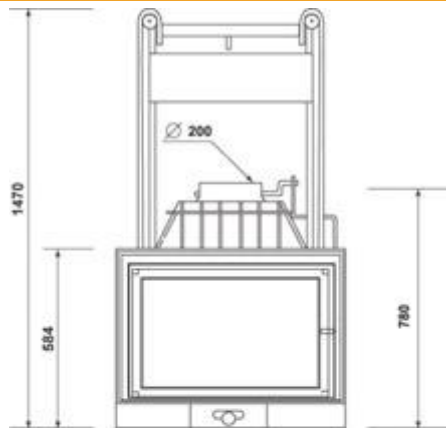

THERMIDOR INSERT 780

ΙΣΧΥΣ	13 KW
ΔΙΑΣΤΑΣΕΙΣ	M.75 x B.46 x Y.147
ΒΑΡΟΣ	160 kg

VUE DE FACE

VUE DE DESSUS

VUE DE FACE