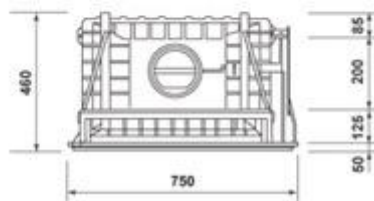

THERMIDOR INSERT 780

ΙΣΧΥΣ	13 KW
ΔΙΑΣΤΑΣΕΙΣ	M.75 x B.46 x Y.147
ΒΑΡΟΣ	160 kg

VUE DE FACE

VUE DE DESSUS

VUE DE FACE