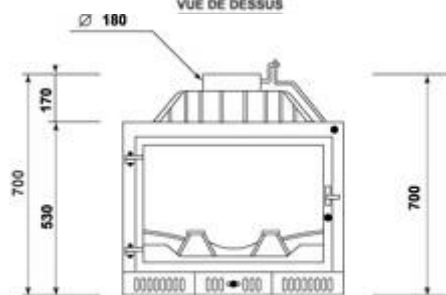

THERMIDOR INSERT 780

ΙΣΧΥΣ	13 KW
ΔΙΑΣΤΑΣΕΙΣ	M.75 x B.46 x Y.147
ΒΑΡΟΣ	160 kg

VUE DE FACE

VUE DE DESSUS

VUE DE FACE