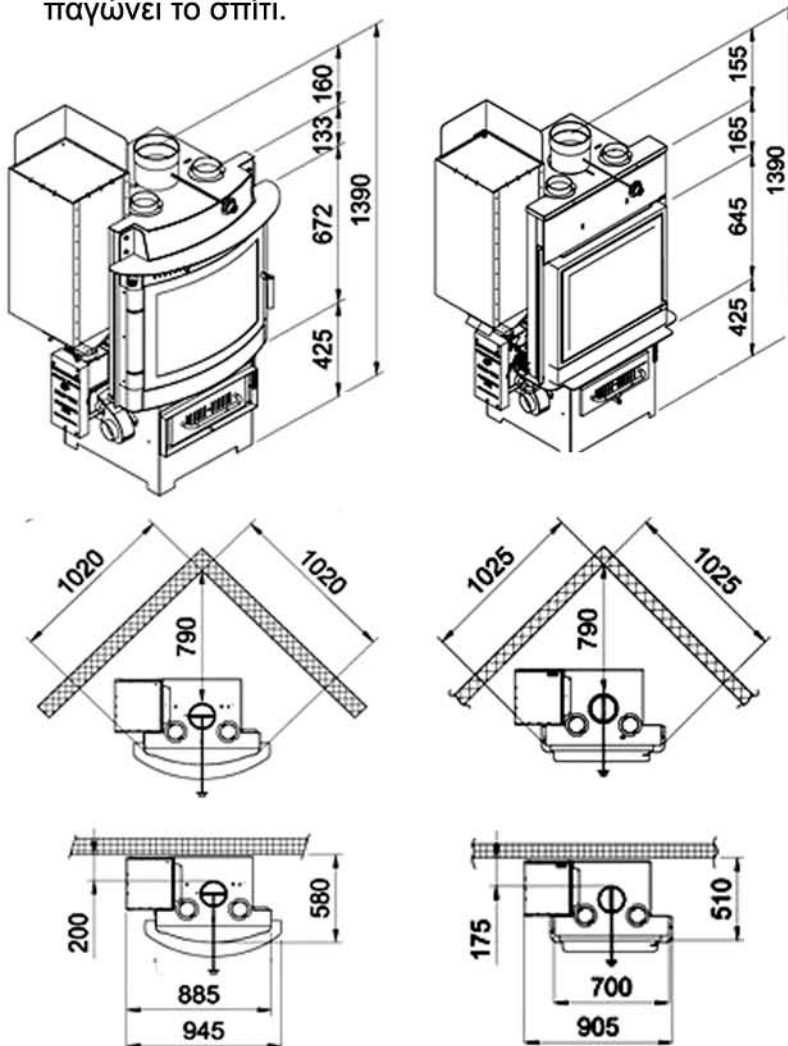

Διατομή καμινάδας \varnothing	150 mm
Ανεμιστήρας	620 m ³ /h
Βάρος	191 Kg
Χωρητικότητα δεξαμενής	46 Kg
Στόμιο διανομής αέρα \varnothing	100 mm
Ηλεκτρική ισχύς/ συχνότητα	230 V/50 Hz

*εξαρτάται από τον τύπο κατασκευής και μόνωσης