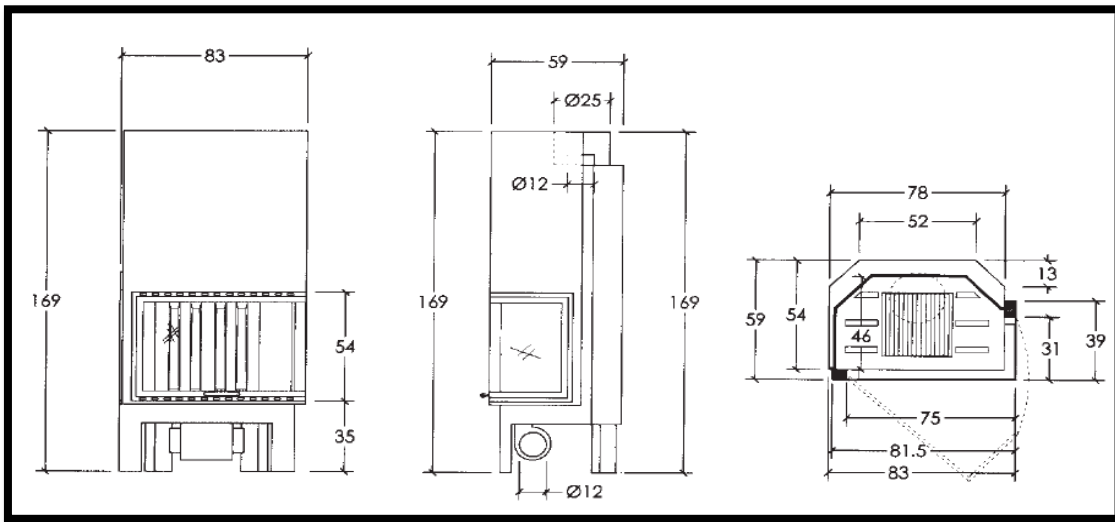

# ARTISTI DX -SX

ΔΕΞΙ ΑΝΟΙΓΜΑ (DX)

ΑΡΙΣΤΕΡΟ ΑΝΟΙΓΜΑ (SX)

Εξωτερικές διαστάσεις: Μ.83 x Β.59 x Υ.169 cm

Εσωτερικές διαστάσεις : Μ.75 x Β.46 Υ.54 cm

## ΤΕΧΝΙΚΑ ΧΑΡΑΚΤΗΡΙΣΤΙΚΑ

Ολική θερμική ισχύς	<b>20.000 Kcal/h - 23 kW</b>
Απόδοση	<b>71%</b>
Κατανάλωση ξύλου	<b>5,5 Kg/h</b>
Βάρος	<b>214 Kg</b>
Καμινάδα	<b>Ø 25 (για πάνω από 6 m Ø 20)</b>
Απλό ventilater	<b>400 mc/h Κατανάλωση: 75 W Θόρυβος: 54 dB</b>
Ventilater με ροοστάτη	<b>900 mc/h Κατανάλωση: 60 W Θόρυβος: 40 dB</b>
Διατομή αεραγωγών 4 X Ø 12cm	<b>(452 cm<sup>2</sup>)</b>
<b>MADE IN ITALY</b>	